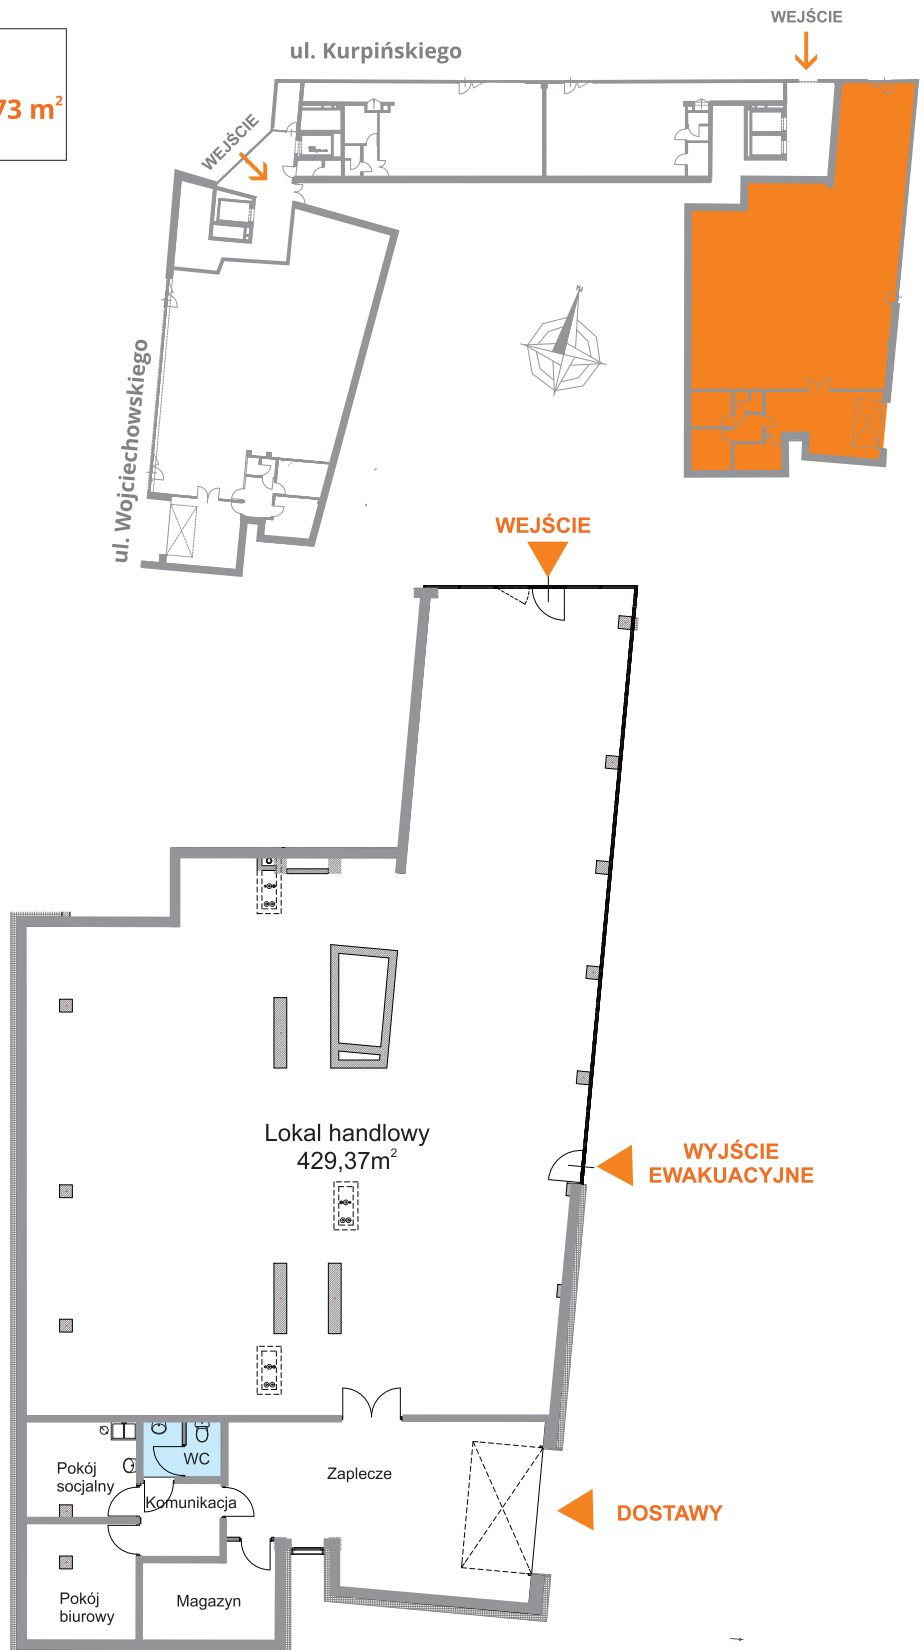

LU
0/4

nowe Piątkowo

kondygnacja: **parter**
powierzchnia użytkowa: **429,73 m²**

Podane na karcie wymiary oraz powierzchnie pomieszczeń mają charakter projektowy i mogą nieznacznie różnić się od wymiarów powierzchni w wybudowanym budynku. Umeblowanie oraz zagospodarowanie terenu jest tylko wizualizacją i nie stanowi oferty handlowej - ma jedynie charakter poglądowy przybliżający wielkość mieszkania