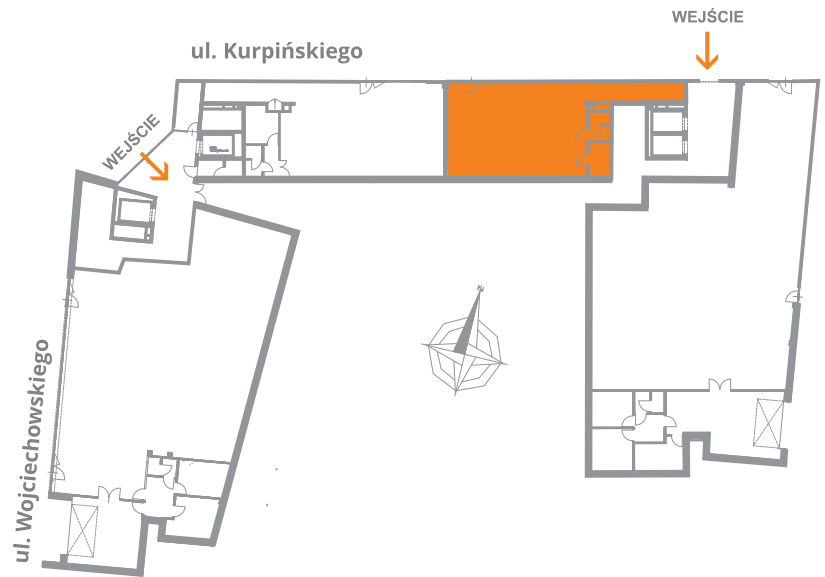

LU
0/3

nowe
Piątkowo

kondygnacja: **parter**
powierzchnia użytkowa: **117,07 m²**

Podane na karcie wymiary oraz powierzchnie pomieszczeń mają charakter projektowy i mogą nieznacznie różnić się od wymiarów powierzchni w wybudowanym budynku. Umeblowanie oraz zagospodarowanie terenu jest tylko wizualizacją i nie stanowi oferty handlowej - ma jedynie charakter poglądowy przybliżający wielkość mieszkania