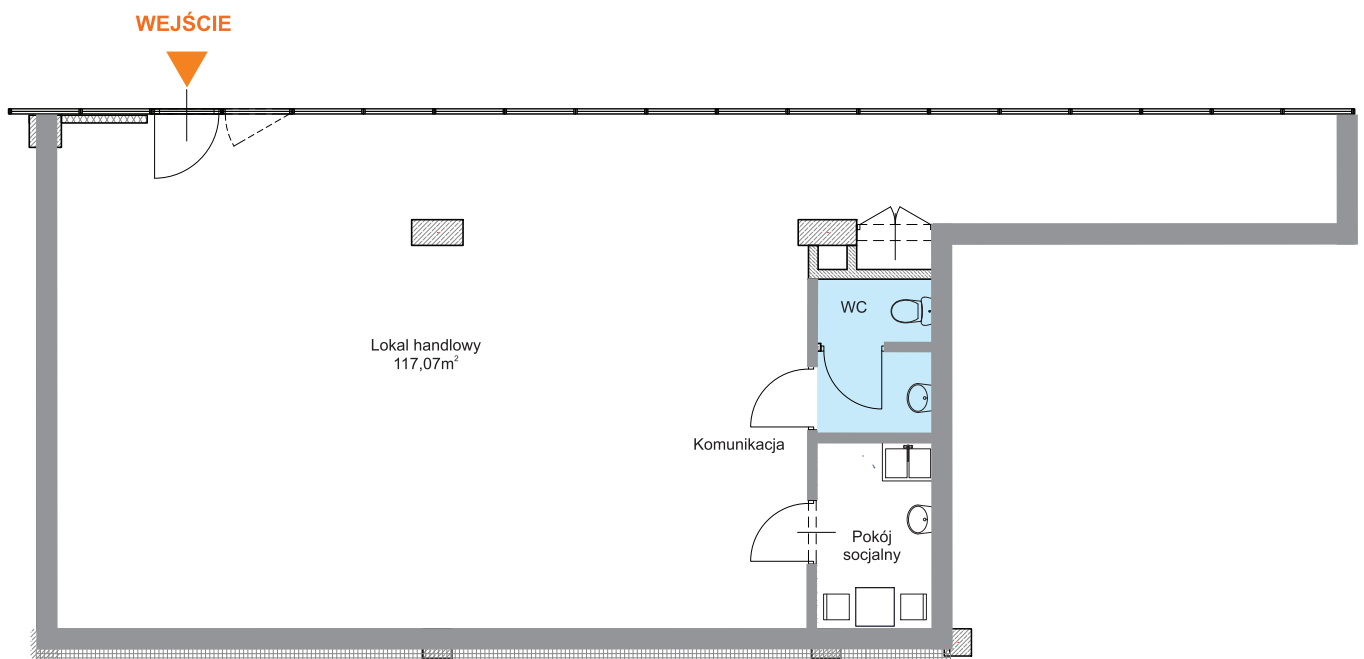

LU
0/3

nowe
Piątkowo

kondygnacja: **parter**
powierzchnia użytkowa: **117,07 m²**

Podane na karcie wymiary oraz powierzchnie pomieszczeń mają charakter projektowy i mogą nieznacznie różnić się od wymiarów powierzchni w wybudowanym budynku. Umeblowanie oraz zagospodarowanie terenu jest tylko wizualizacją i nie stanowi oferty handlowej - ma jedynie charakter poglądowy przybliżający wielkość mieszkania