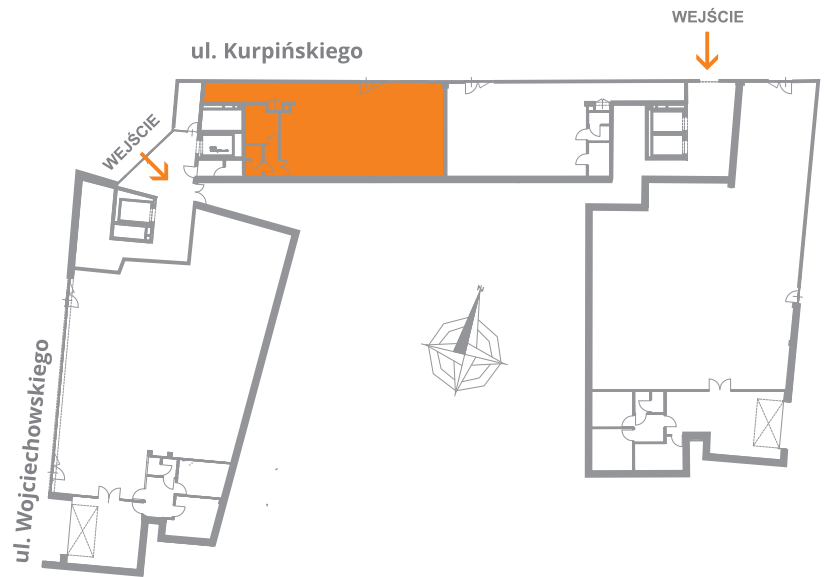

LU
0/2

nowe Piątkowo

kondygnacja: **parter**
powierzchnia użytkowa: **135,14 m²**

Podane na karcie wymiary oraz powierzchnie pomieszczeń mają charakter projektowy i mogą nieznacznie różnić się od wymiarów powierzchni w wybudowanym budynku. Umeblowanie oraz zagospodarowanie terenu jest tylko wizualizacją i nie stanowi oferty handlowej - ma jedynie charakter poglądowy przybliżający wielkość mieszkania