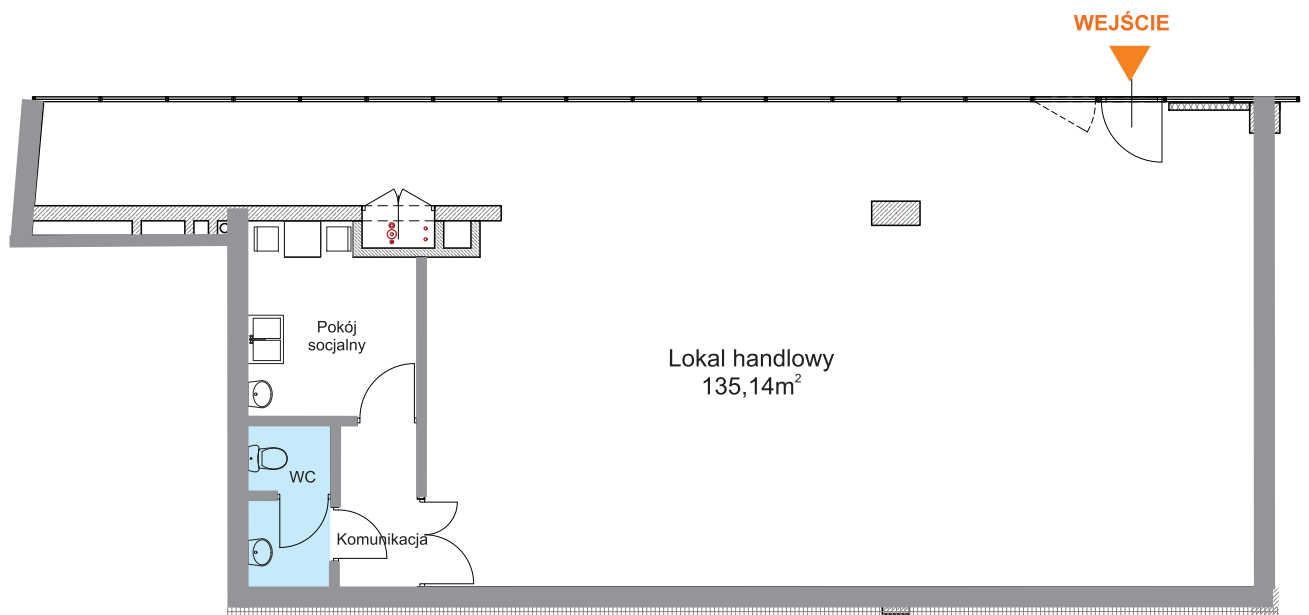

LU
0/2

nowe Piątkowo

kondygnacja: **parter**
powierzchnia użytkowa: **135,14 m²**

Podane na karcie wymiary oraz powierzchnie pomieszczeń mają charakter projektowy i mogą nieznacznie różnić się od wymiarów powierzchni w wybudowanym budynku. Umeblowanie oraz zagospodarowanie terenu jest tylko wizualizacją i nie stanowi oferty handlowej - ma jedynie charakter poglądowy przybliżający wielkość mieszkania