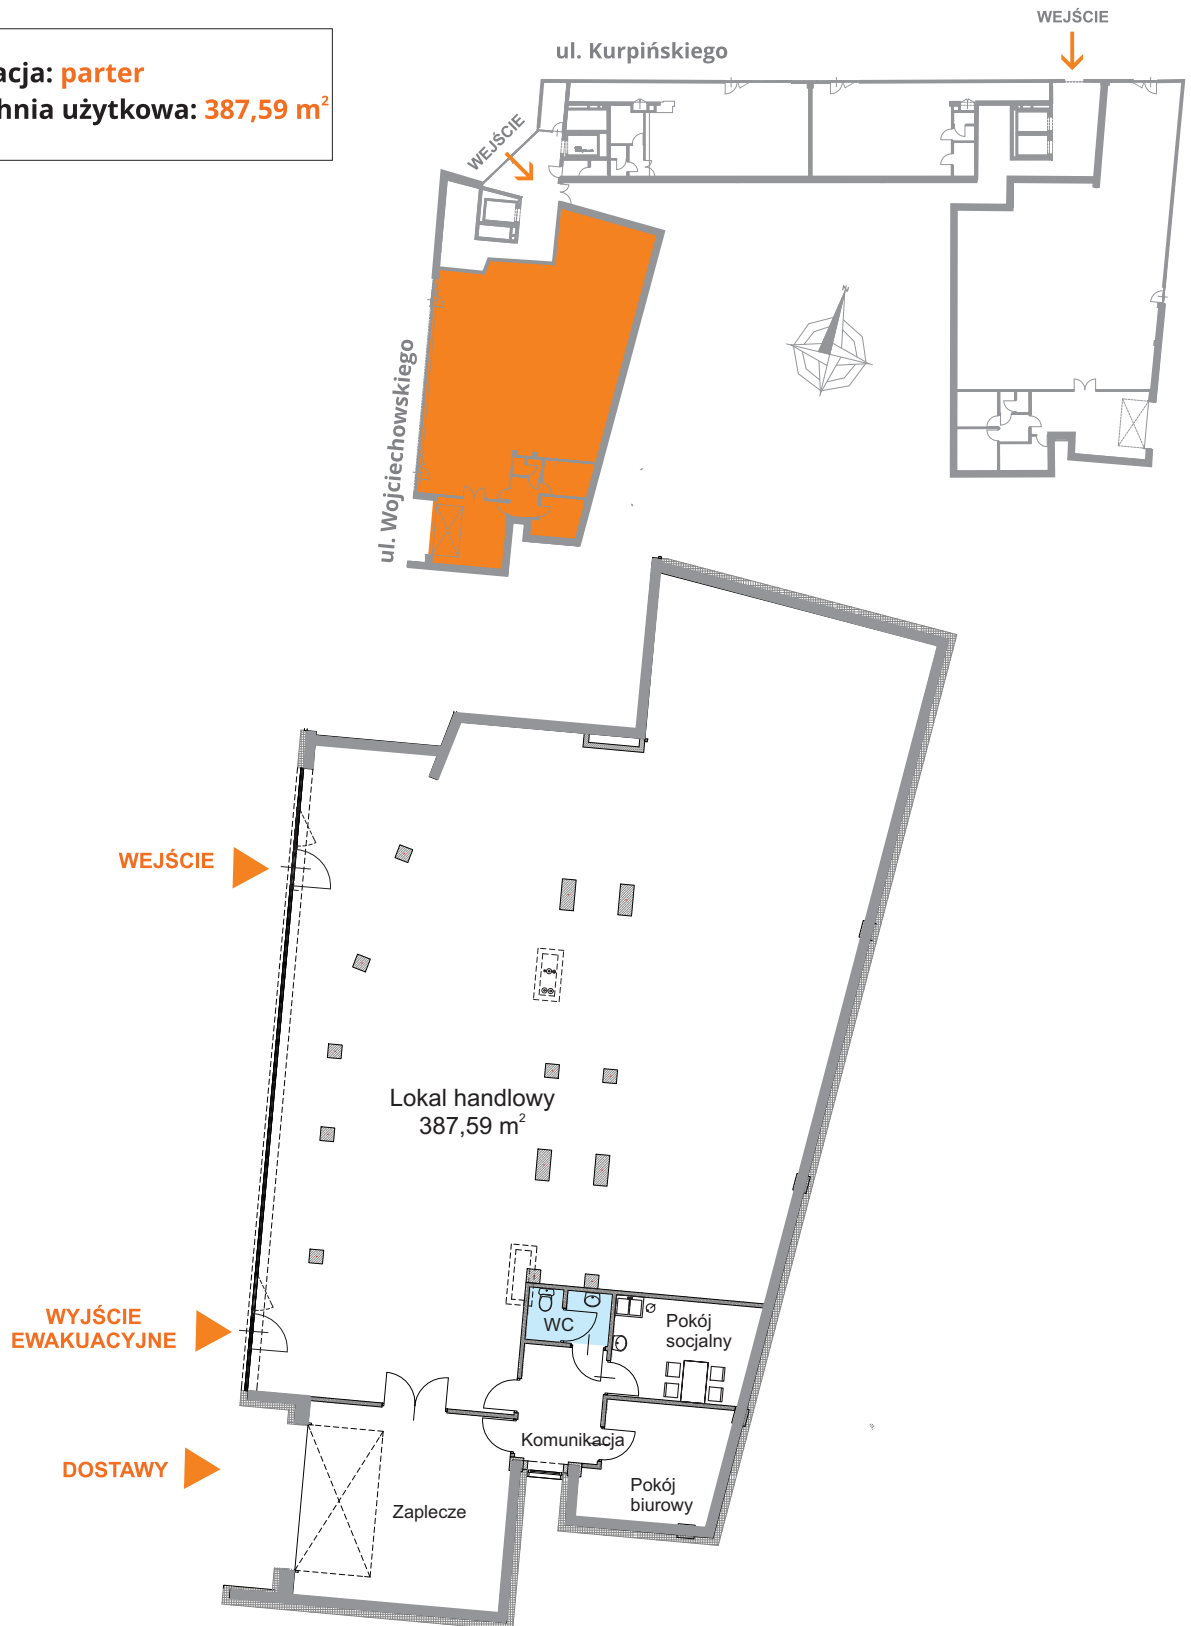

LU
0/1

nowe Piątkowo

kondygnacja: **parter**
powierzchnia użytkowa: **387,59 m²**

Podane na karcie wymiary oraz powierzchnie pomieszczeń mają charakter projektowy i mogą nieznacznie różnić się od wymiarów powierzchni w wybudowanym budynku. Umeblowanie oraz zagospodarowanie terenu jest tylko wizualizacją i nie stanowi oferty handlowej - ma jedynie charakter poglądowy przybliżający wielkość mieszkania